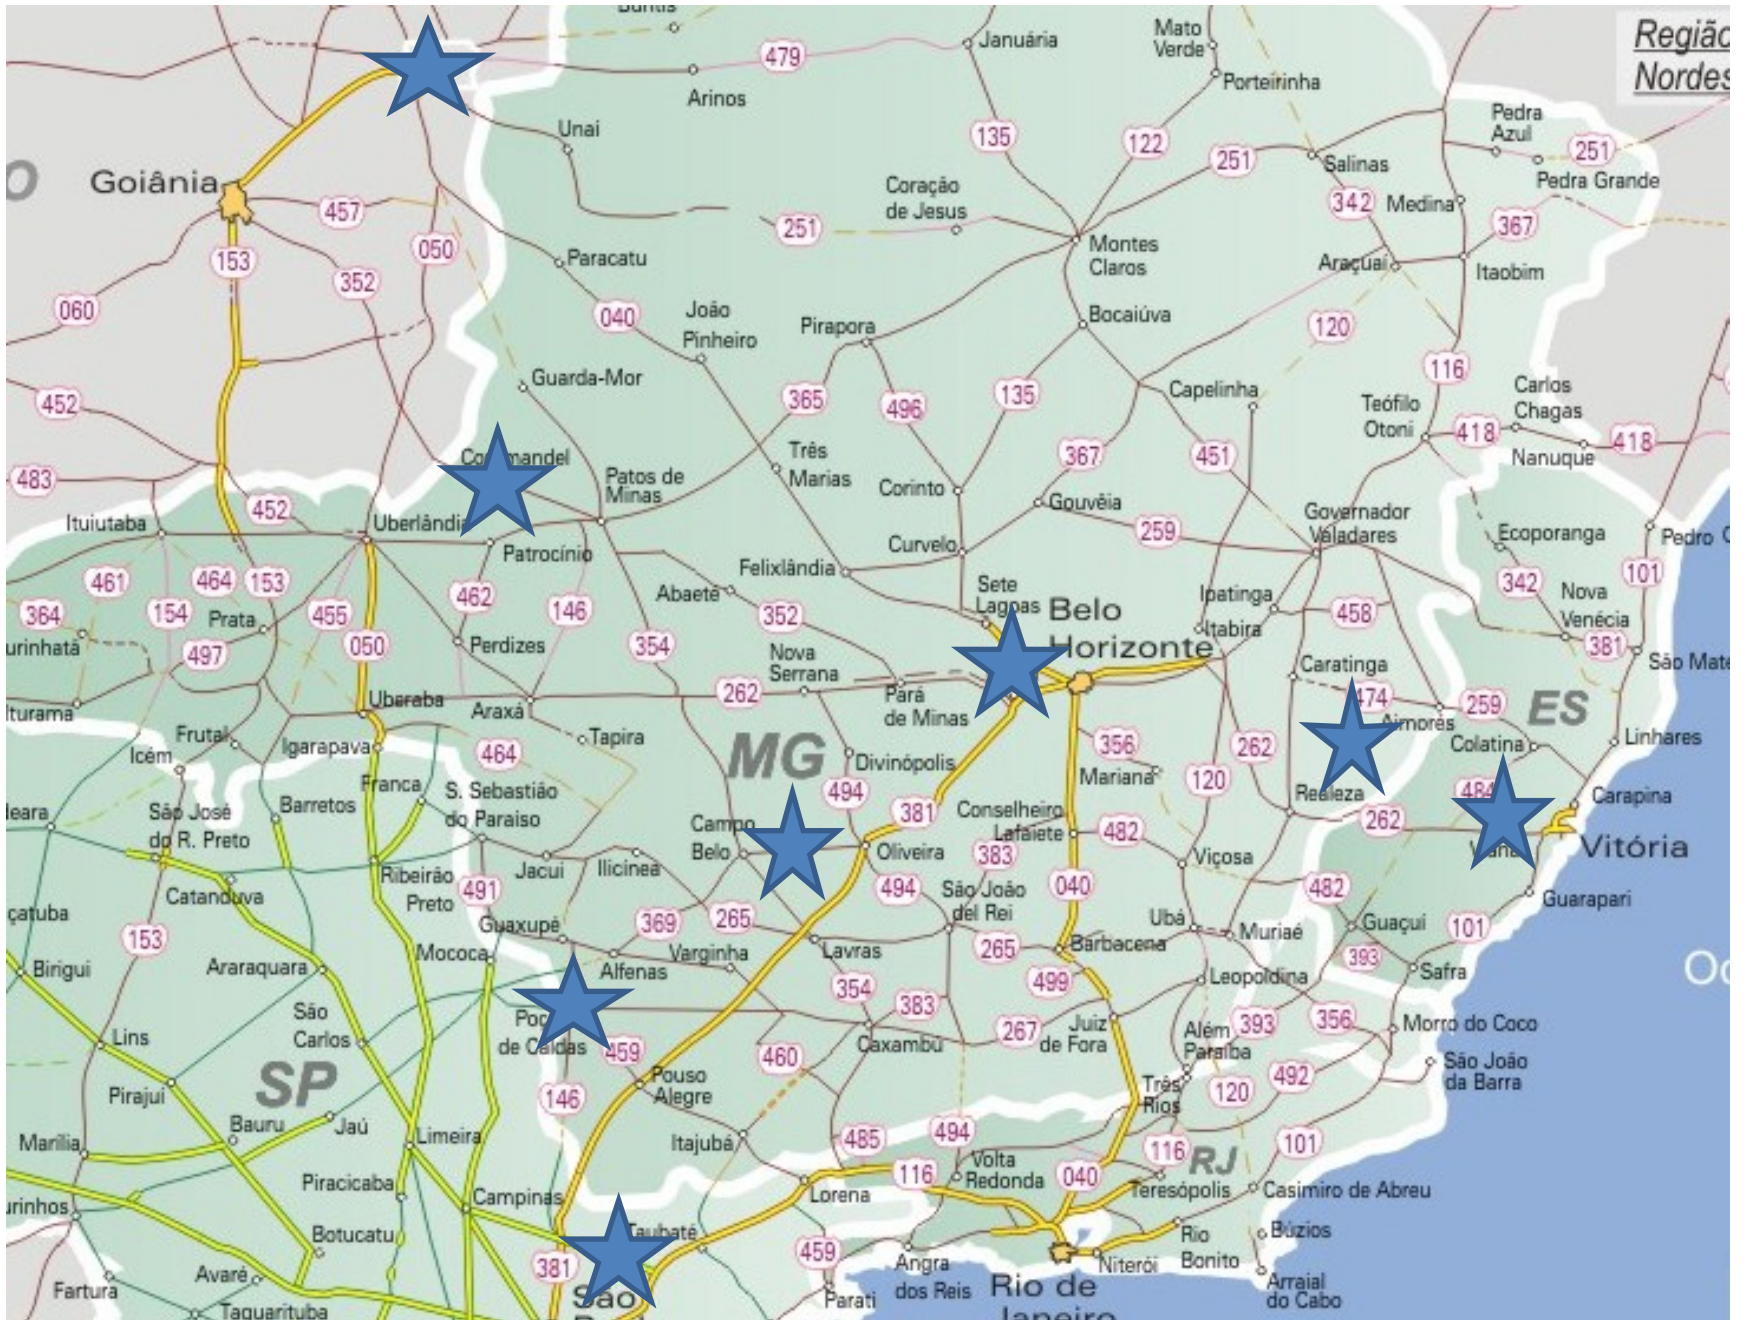

# Alianza de Mujeres en Café (IWCA)

Desarrollando un gran futuro para las  
mujeres en café

Creando Oportunidades en Brasil

Josiane Cotrim,  
IWCA Chapter Development Brasil

# Serra do Caparaó

# 6<sup>o</sup> ESPAÇO CAFÉ BRASIL.

*Feira Internacional de Café*

6 a 8 de outubro

das 14h às 22h - São Paulo - SP

Expo Center Norte - Pavilhão Azul

Muchas Gracias